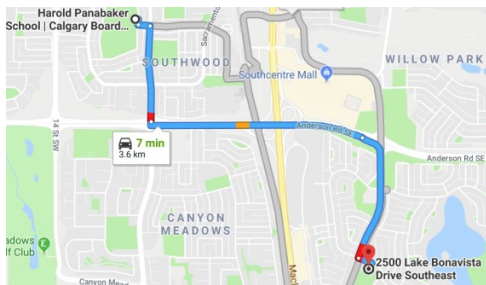

## 关于育丰中文学校（北校区和南校区）新学年中文班注册的通知

各位家长，您好！

育丰中文学校北校区已于 2018 年 5 月 26 日开始，对中文班一年级新生和在校学生升班进行预注册。南校区将于 2018 年 6 月 9 日开始预注册。

请注意，南校区**新学年**上课地点由现在的 Harold Panabaker School,改为

**Nickle School(2500 Lake Bonavista Dr SE Calgary, AB T2J 2Y6)**